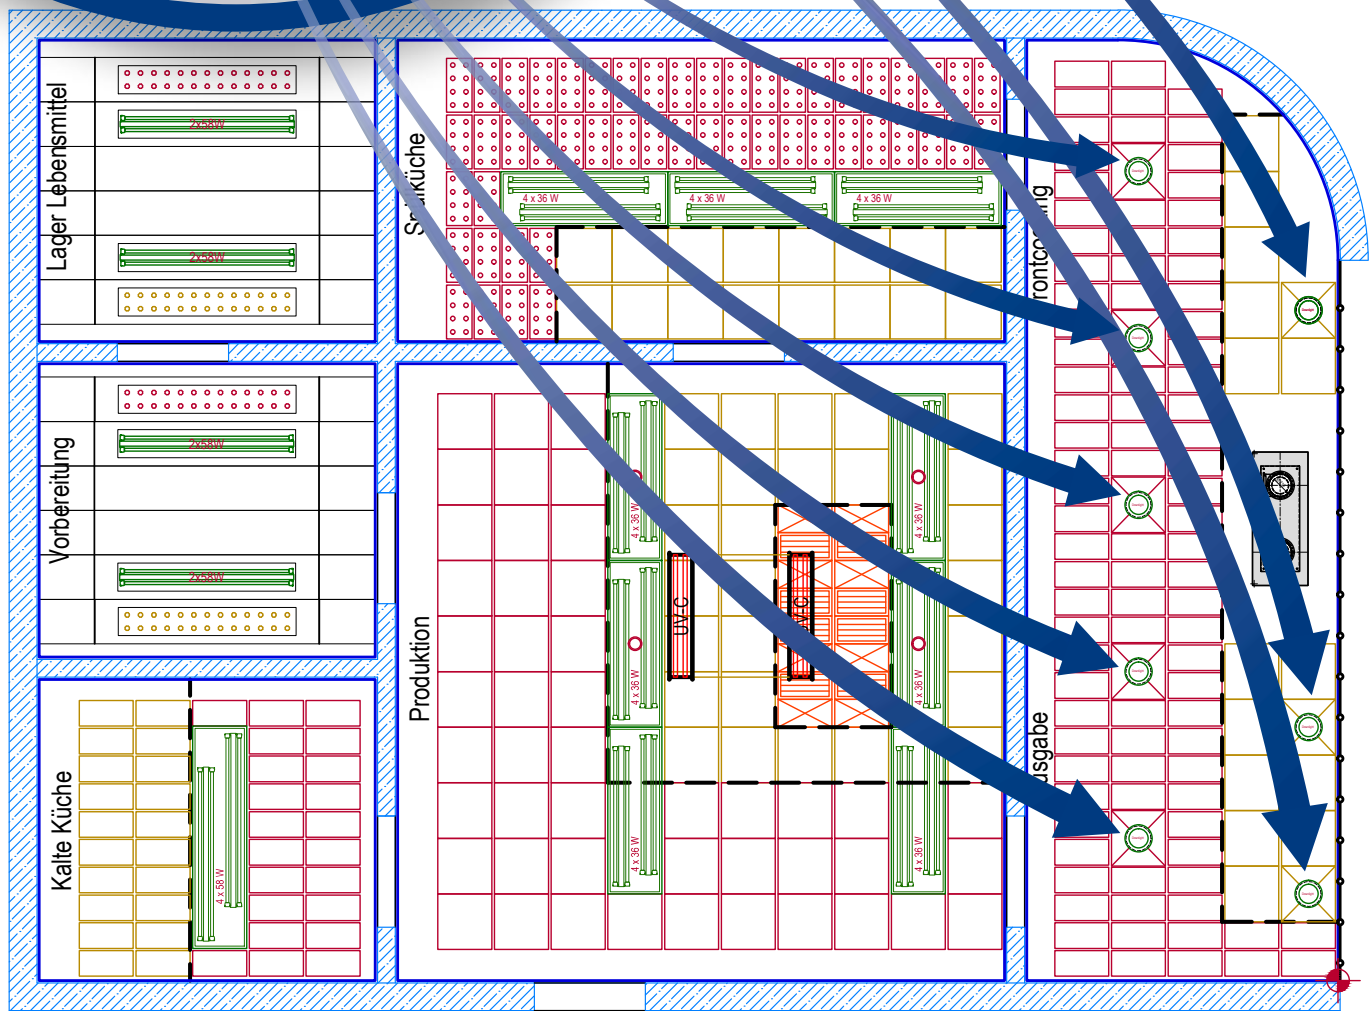

6. GIF Sonderbeleuchtung

GIF Sonderbeleuchtung

Ausgaben und Frontcooking sowie Flurbereich und Kellnerpass

6

GIF Sonder-
beleuchtung

DKV Köln

GIF Sonderbeleuchtung

Ausgaben und Frontcooking sowie Flurbereich und Kellnerpass

Systembeschreibung

Gerade in Publikumsbereichen müssen neben der Funktionalität auch die ästhetischen Ansprüche erfüllt werden. Mit den maßgeschneiderten Beleuchtungskonzepten der

Hidria GIF GmbH können z.B. Aktions- und Ausgabebereiche ansprechend ausgeleuchtet werden. Hierzu steht u.a. Spotbeleuchtung, ausgestattet mit neuester Technologie zur Verfügung.

Selbstverständlich wird auch hier mindestens die Schutzart IP54 erfüllt.

Fakten und Vorteile

- **Integriert, als Bestandteil der Lüftungsdecke**
- **Downlights / Spotbeleuchtung integrierbar**
- **Schutzart mind. IP 54**
- **Steuerungsbausteine (Notlicht / Bus) integrierbar**
- **Auch beige stellte Sonderbeleuchtung integrierbar**