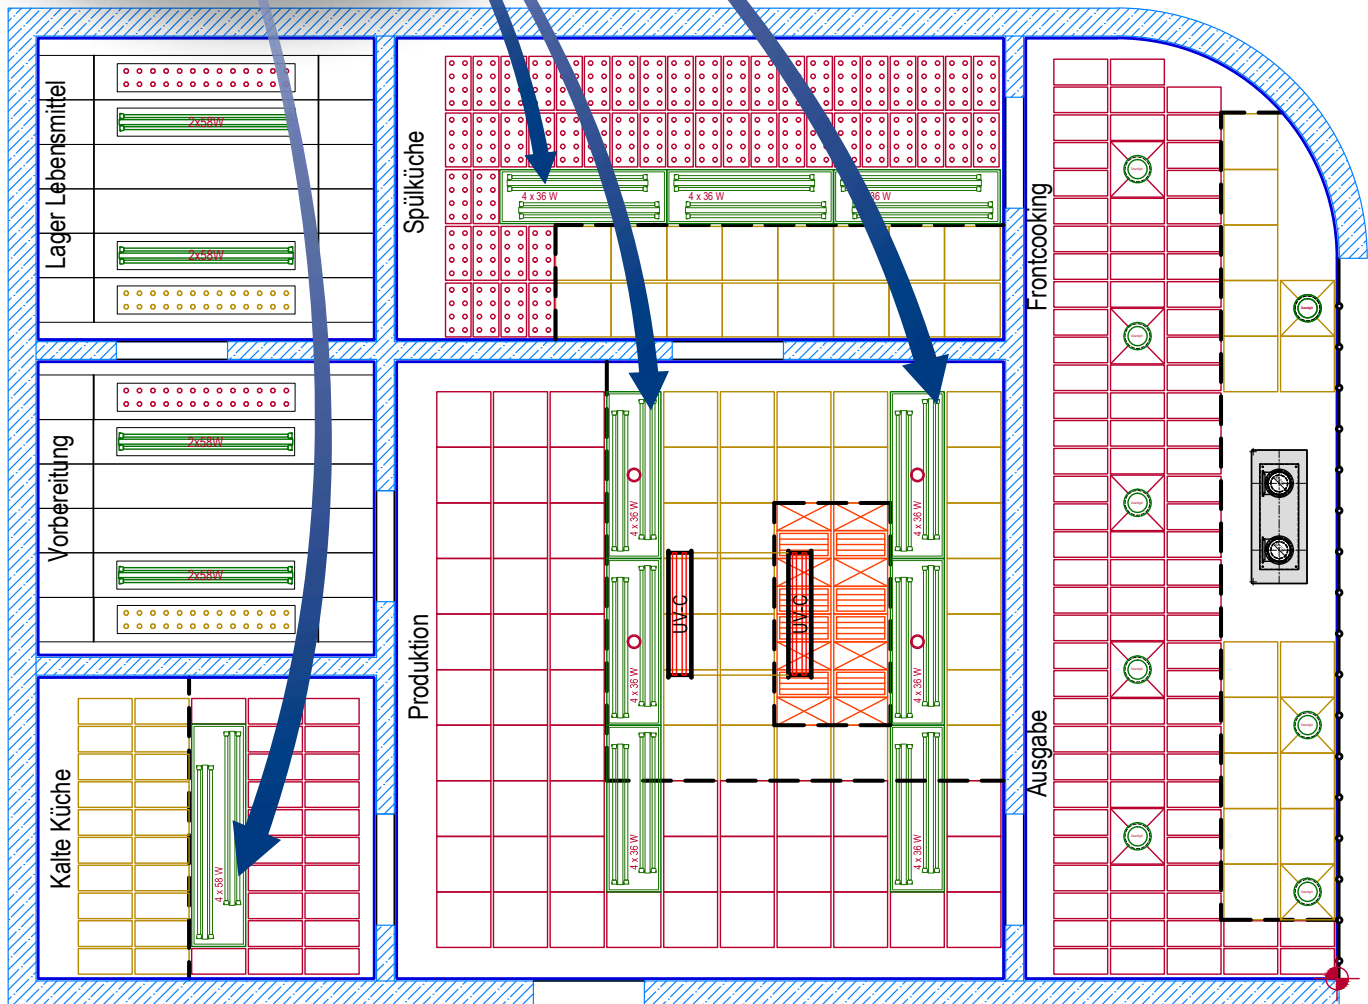

# GIF Beleuchtung

Produktion, Koch- und Spülküche, Ausgaben, Frontcooking, Vorbereitungsräume, Neben- und Lagerräume sowie Flurbereich und Kellnerpass

5

GIF  
Beleuchtung

Klinikum Gütersloh

# GIF Beleuchtung

Produktion, Koch- und Spülküche, Ausgaben, Frontcooking, Vorbereitungsräume, Neben- und Lagerräume sowie Flurbereich und Kellnerpass

## Systembeschreibung

Ausgelegt nach den Vorgaben der Arbeitsstättenverordnung fügen sich die GIF Beleuchtungskörper, auf Wunsch auch als Beleuchtungsband angeordnet, harmonisch in das Deckenbild ein.

Durch die ebene Deckenanordnung ist eine schlagschattenfreie Beleuchtung und somit eine bestmögliche Ausleuchtung der Arbeitsplätze gewährleistet.